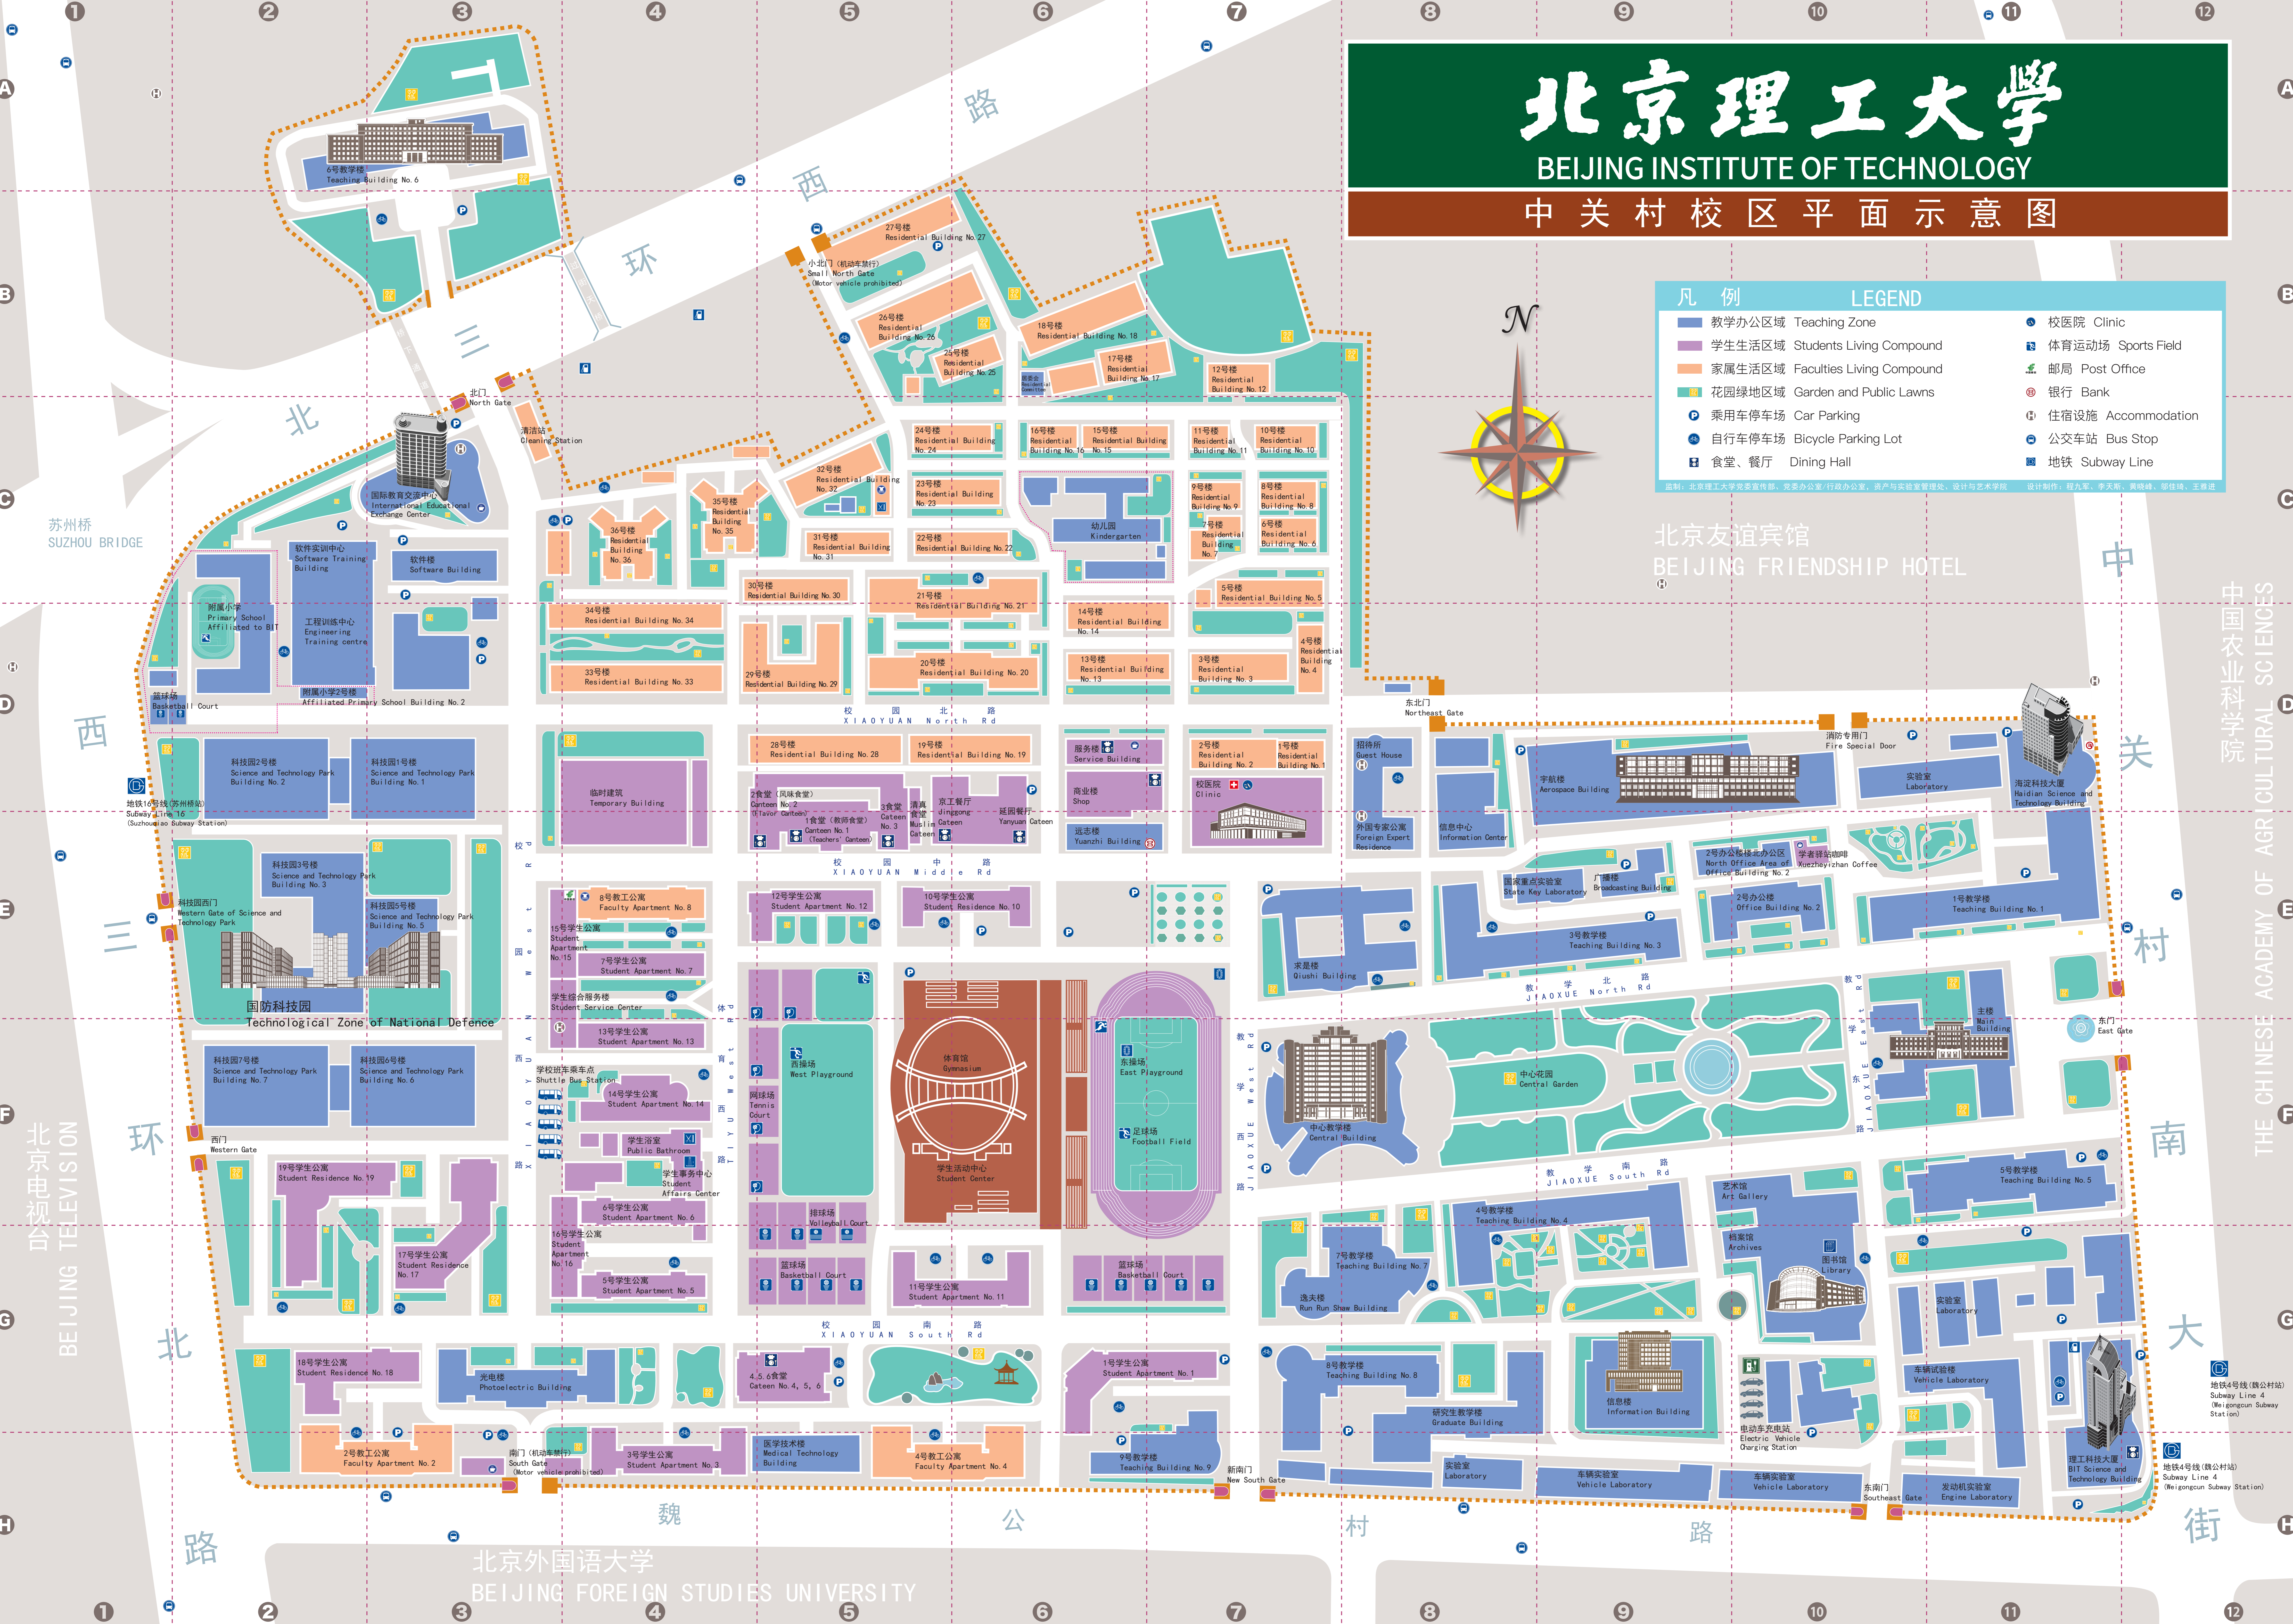

北京理工大学

BEIJING INSTITUTE OF TECHNOLOGY

中关村校区平面示意图

| 凡例 | LEGEND |
|----------------------------------|--------------------|
| 教学办公区域 Teaching Zone | 校医院 Clinic |
| 学生生活区域 Students Living Compound | 体育运动场 Sports Field |
| 家属生活区域 Faculties Living Compound | 邮局 Post Office |
| 花园绿地区域 Garden and Public Lawns | 银行 Bank |
| 乘用车停车场 Car Parking | 住宿设施 Accommodation |
| 自行车停车场 Bicycle Parking Lot | 公交车站 Bus Stop |
| 食堂、餐厅 Dining Hall | 地铁 Subway Line |

北京友谊宾馆
BEIJING FRIENDSHIP HOTEL

中国农业科学院
THE CHINESE ACADEMY OF AGRICULTURAL SCIENCES

北京外国语大学
BEIJING FOREIGN STUDIES UNIVERSITY